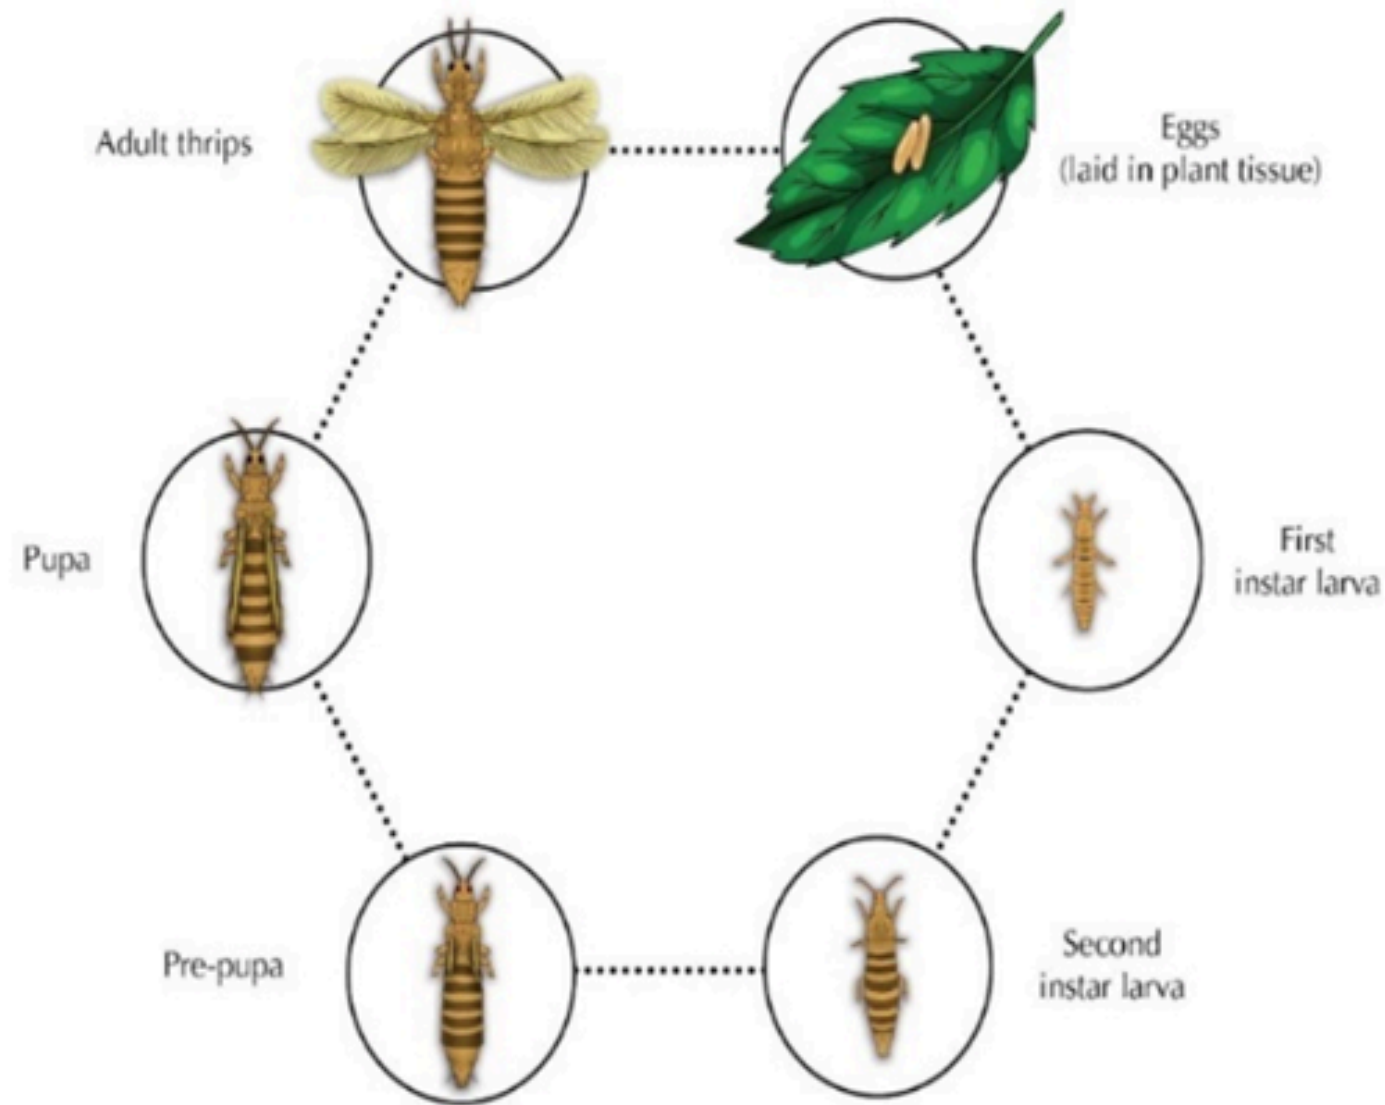

Trips

Temperatuur	15°C	20°C	25°C	30°C	35°C
Levenscyclus (dagen)	45.8	28.4	15.2	10.9	11.4
Sterftecijfer (%)	13.7	13.2	8.9	10	27.1
Aantal uitgekomen eieren	50.5	125.9	135.6	42	5.1

INTEGRALE GEWASAANPAK