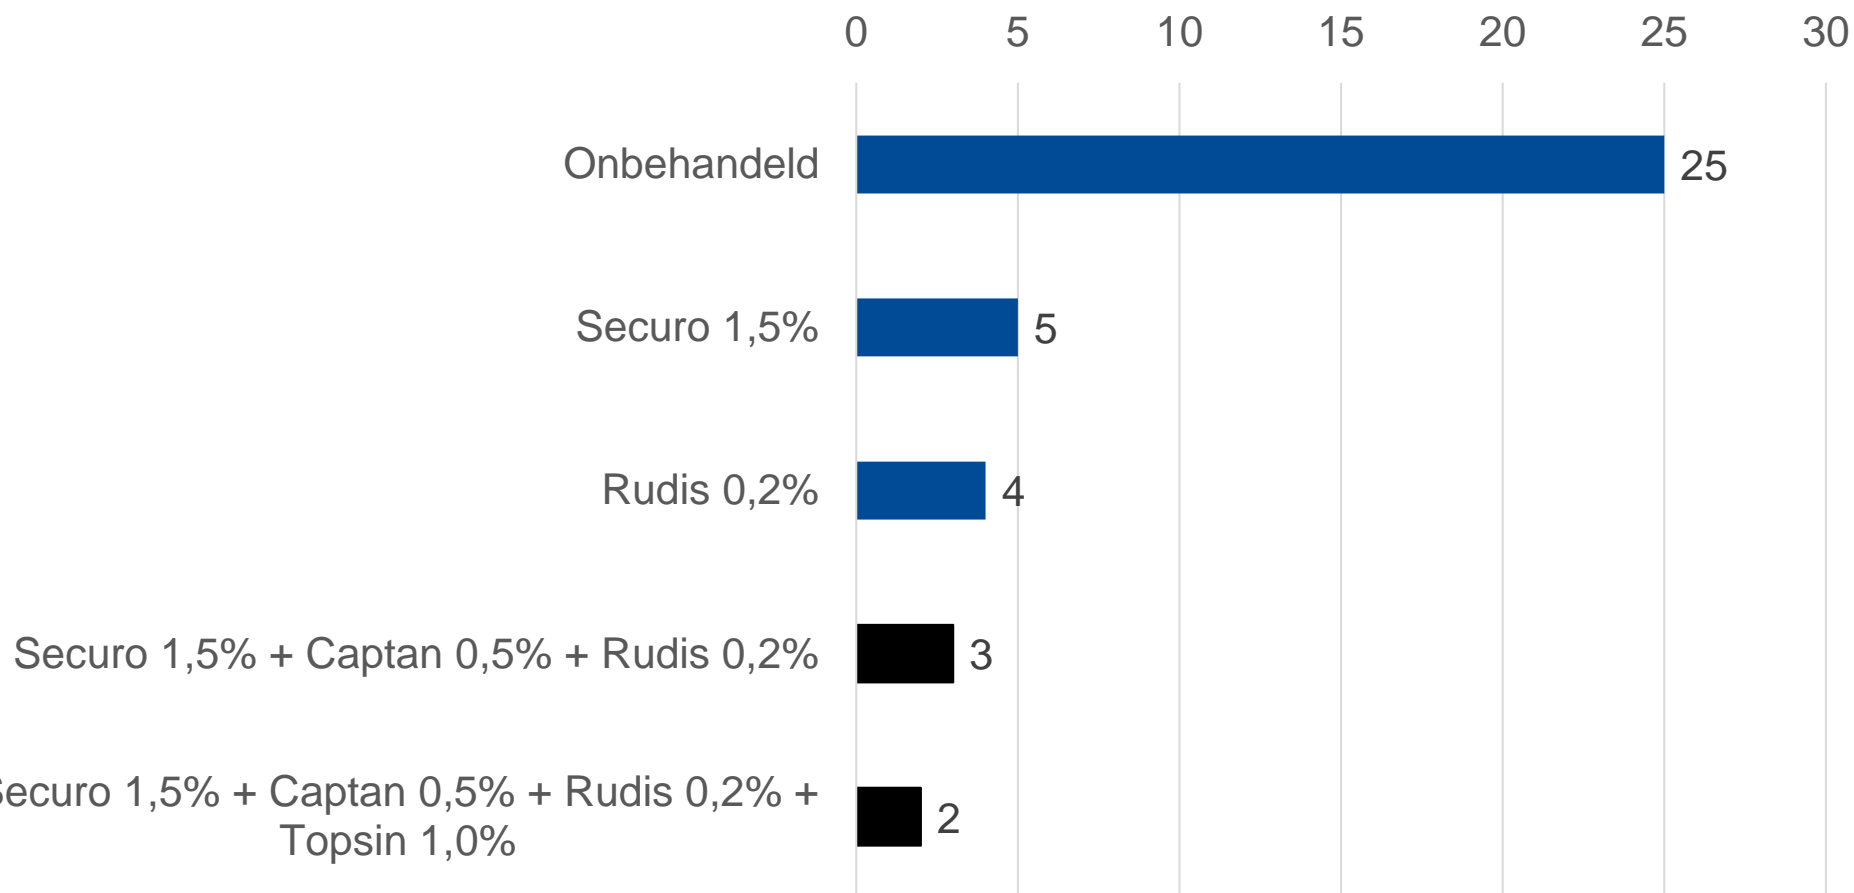

# Bolontsmetting tulp (Roman Empire)

ANNA PAULOWNA, 2022

% Fusarium: