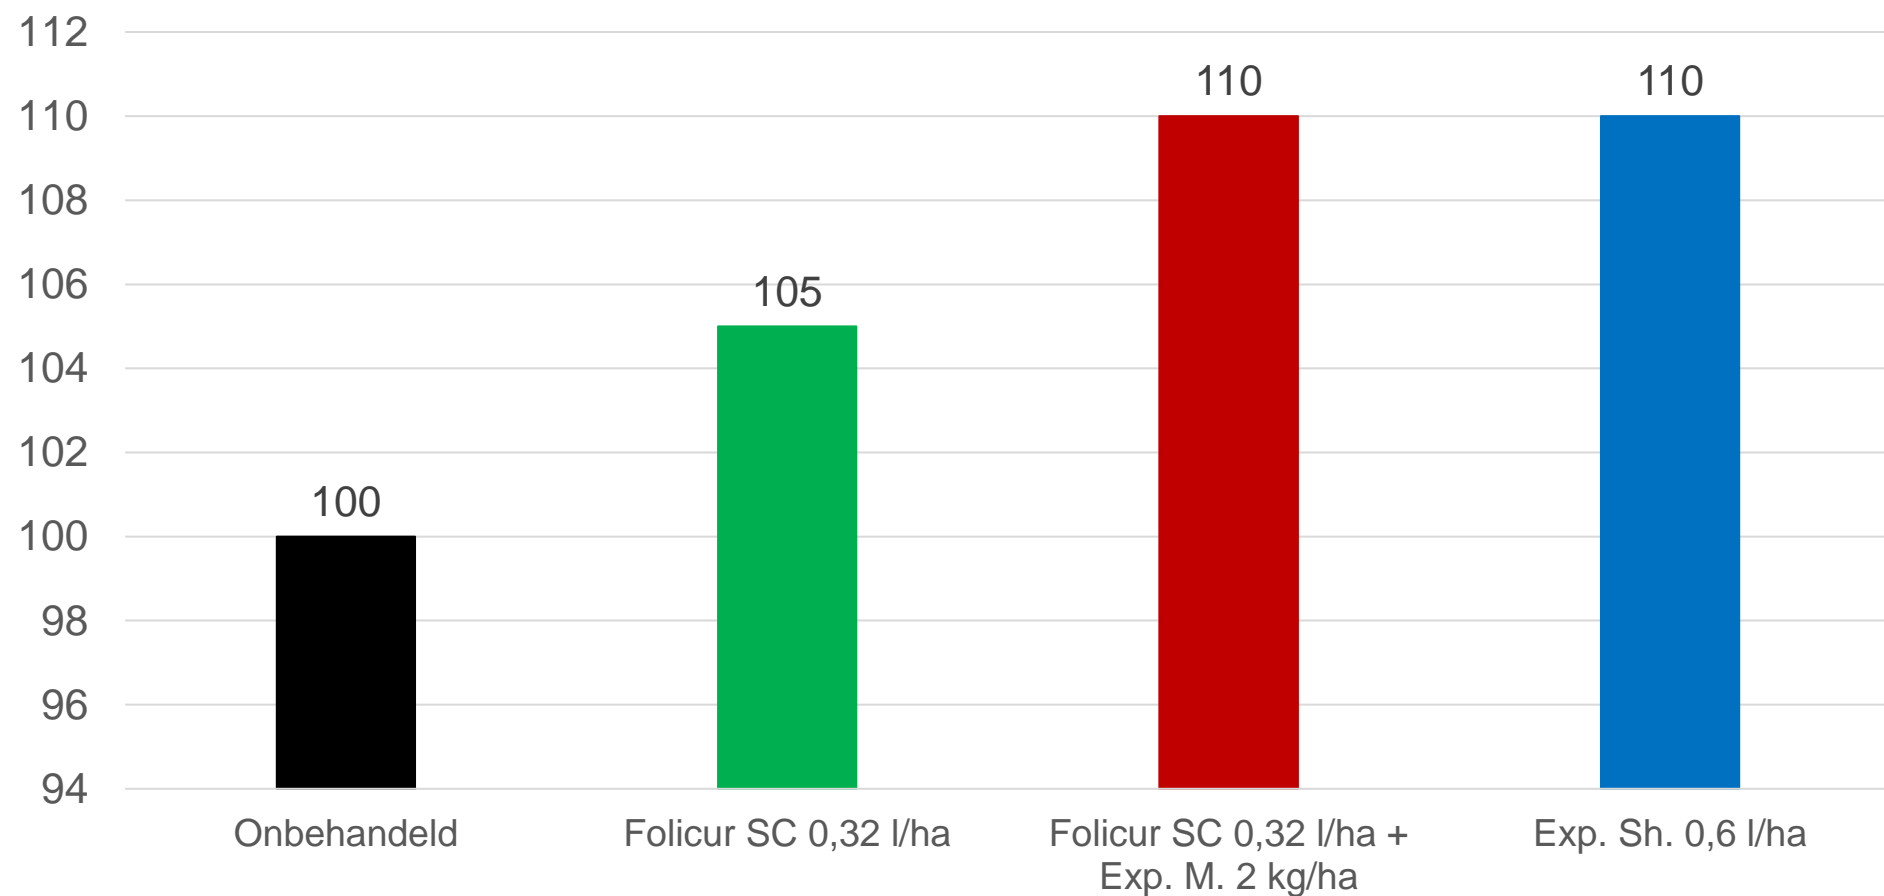

Opbrengst (index):