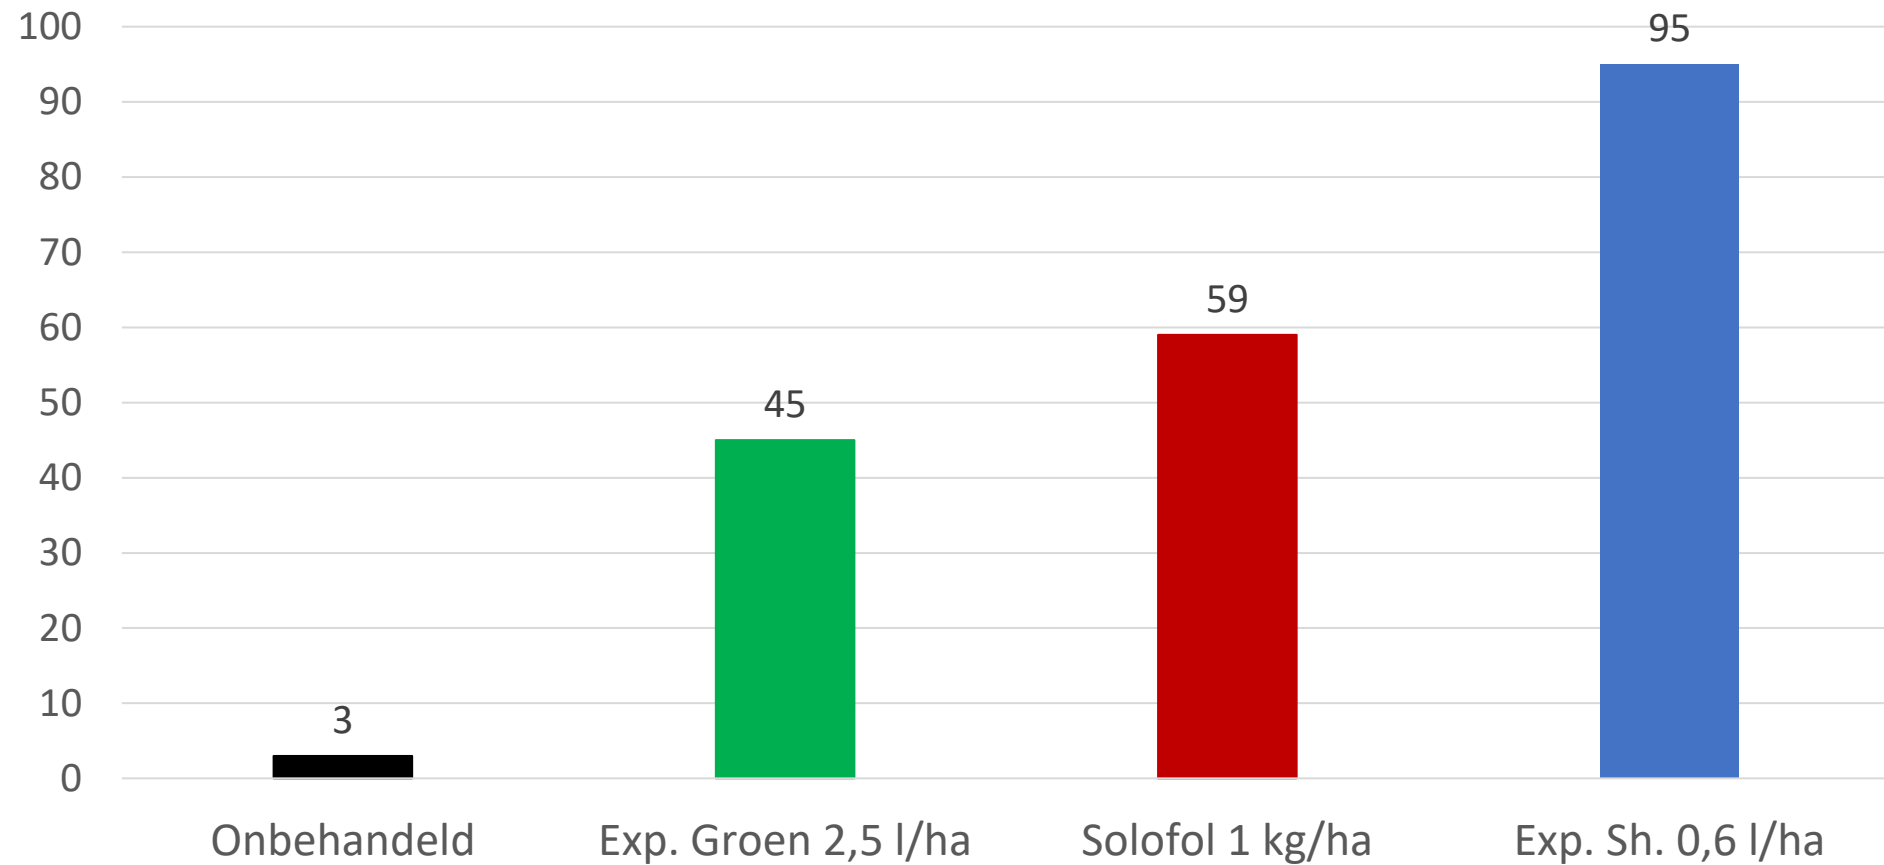

BASF
We create chemistry

% Groen op 15-juni: