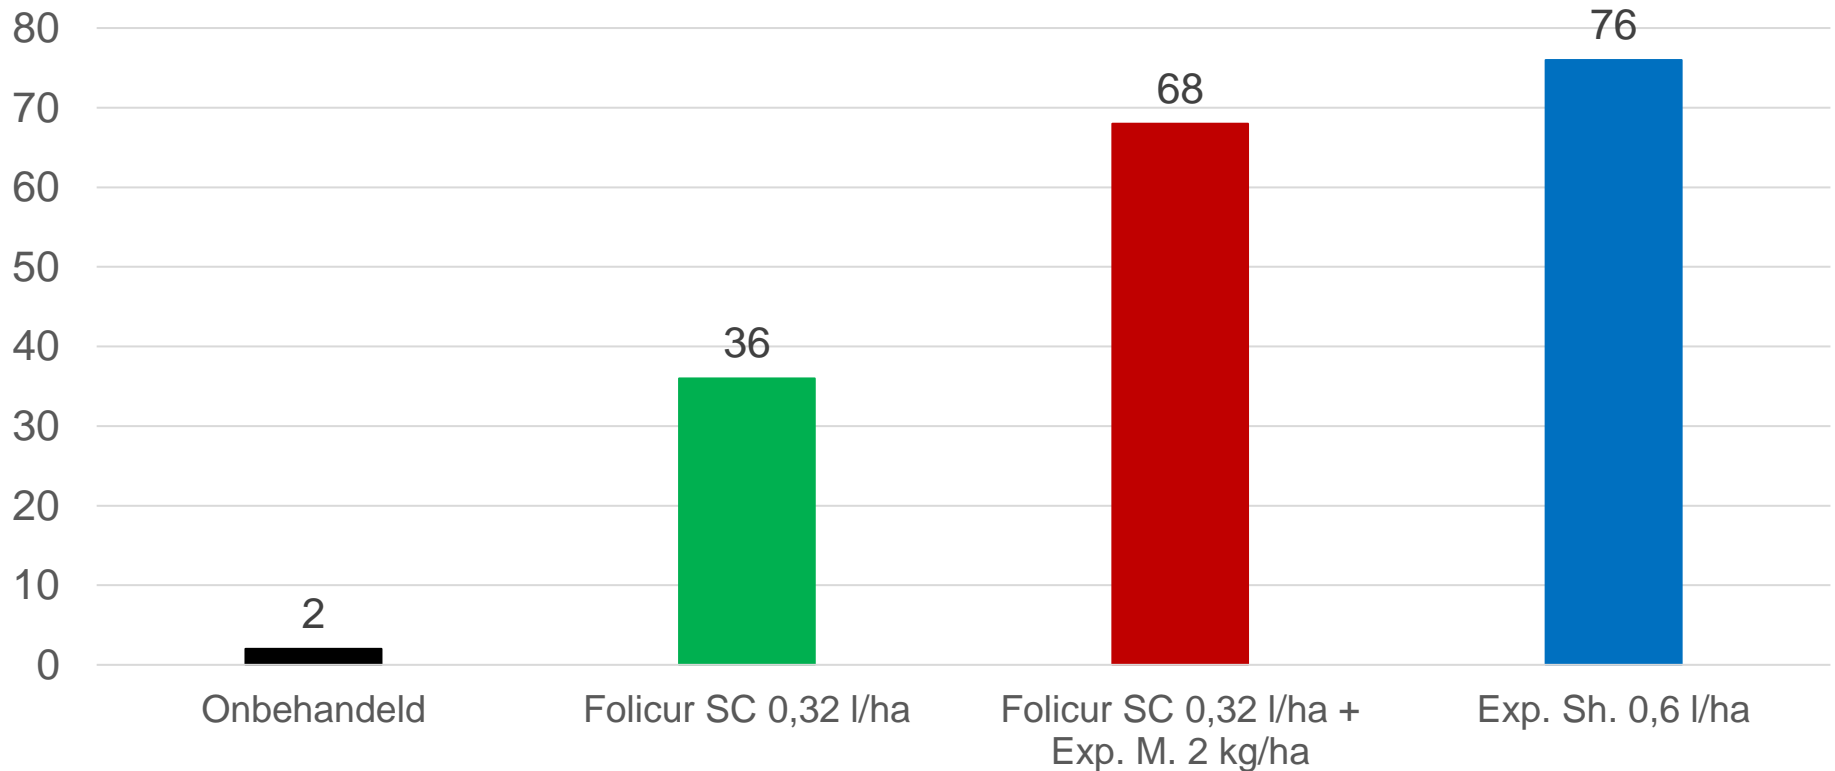

Vuur tulp (World's Favourite)

BREEZAND, 2022

BASF
We create chemistry

% Groen op 15-juni: