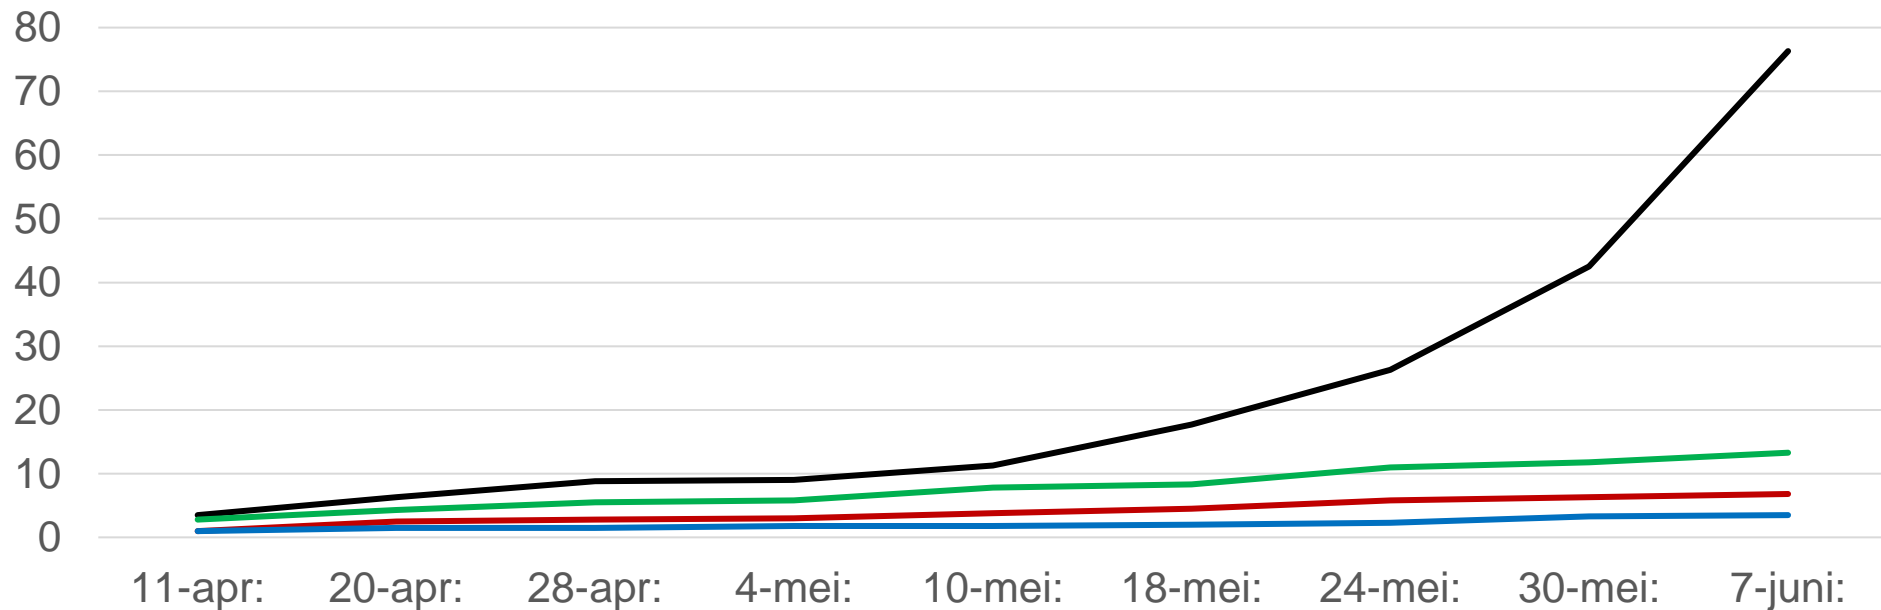

## Conclusies:

- **(Lokaal) systemische werking Securo zeer belangrijk !**
  
- **Hou percentage Securo daarom op peil !**
  
- **Denk aan de brede werking van Securo op:**
  - ▶ Fusarium
  - ▶ Huidkwaliteit
  - ▶ Rhizoctonia
  - ▶ Pythium
  - ▶ Penicillium
  - ▶ Sclerotinia

# Vuur tulp (World's Favourite) BREEZAND, 2022

 **BASF**  
We create chemistry

% Vuur:

— Onbehandeld

— Folicur SC 0,32 l/ha

— Folicur SC 0,32 l/ha + Exp. M. 2 kg/ha

— Exp. Sh. 0,6 l/ha